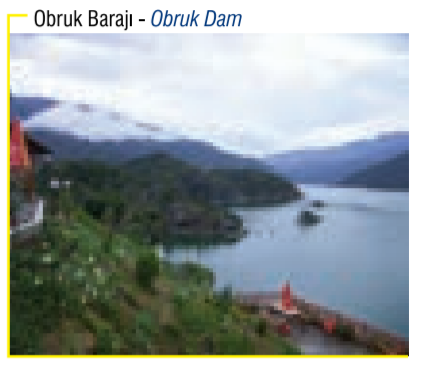

- Çift Şeritli Yol / Double Road
- Asfalt Yol / Asphalt Road
- Köy Yolu / Stabilize Road
- Köy Merkezi / Village Center
- Kasaba Merkezi / Town Center
- İlçe Merkezi / County Center
- Tarihî Camii / Historical Mosque
- Mağara / Cave
- Örenyeri / Ruins
- Tarihî Alan / Historical Area
- Kale / Castle
- Müze / Museum
- Külliye / Külliye
- Hamam / Bath
- Türbe / Tomb
- Doğal alan / Natural Area
- Kaplıca / Hot Spring
- 11 Hittit Yürüyüş ve Bisiklet Yolu / Hittite Walking Road
- 17 Kızılırmak Havzası Gastronomi ve Yürüyüş Yolu / Kızılırmak Basin Gastronomy and Walking Road

KASTAMONU

SAMSUN

1. 1 Alaca Höyük Müzesi
2. 2 Alaca Höyük Ruins
3. 3 Boğazkale Museum
4. 4 Hattuşa
5. 5 Yazılıkaya
6. 6 Dulkadiroğlu Houses
7. 7 Sungurlu Ulu Mosque
8. 8 Sungurlu Clock Tower
9. 9 Şapınuva
10. 10 İncesu Canyon
11. 11 Kybele Rock Embosing
12. 12 Kapılıkaya Tomb
13. 13 Obruk Dam
14. 14 İskilip Rock Tomb
15. 15 İskilip Ulu Mosque
16. 16 Şeyh Muhiittin Yavsi Mosque
17. 17 Atif Hoca Tomb
18. 18 İskilip Castle
19. 19 Çatalkara Culture and Art Center
20. 20 Yazmalı Houses
21. 21 Elmabeli Plateau
22. 22 Evlik Köyü Mosque
23. 23 Yalak Plateau
24. 24 Demirbükü Plateau
25. 25 Abdullah Plateau
26. 26 Göl Plateau
27. 27 Aksu Plateau
28. 28 Kızılırmak Plateau
29. 29 Kargı Eğinönü Plateau
30. 30 Oğuz Köyü Mosque
31. 31 Mecitözü Old Soldier Building
32. 32 Mecitözü Old Government Building
33. 33 Mecitözü Old Government Building
34. 34 Elvan Çelebi Mosque and Tomb
35. 35 Osmanlı İmaret Mosque
36. 36 Koyunbaba Tomb
37. 37 Koyunbaba Bridge
38. 38 Osmanlı Castle
39. 39 Karaca Yayı
40. 40 Yazıcımen Plateau
41. 41 Kuşçaçimen Plateau
42. 42 Akseki Plateau

Çorum-Boğazkale	87 km
Boğazkale -Alacahöyük	35 km
Boğazkale - Ankara	203 km
Boğazkale-Kapadokya	210 km
Çorum-Ortaköy	60 km
Alacahöyük-Ortaköy	60 km
Çorum-Alacahöyük	49 km
Alacahöyük-Ankara	208 km
Alacahöyük-Kapadokya	249 km
Alacahöyük-Şapınuva	60 km
Çorum-Merzifon(Hava Alanı)	70 km