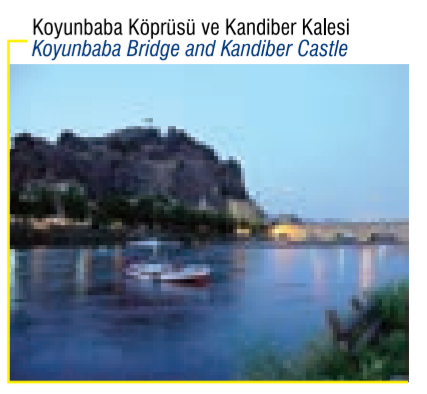

- Çift Şeritli Yol / Double Road
- Asfalt Yol / Asphalt Road
- Köy Yolu / Stabilize Road
- Köy Merkezi / Village Center
- Kasaba Merkezi / Town Center
- İlçe Merkezi / County Center
- Tarihî Camii / Historical Mosque
- Mağara / Cave
- Örenyeri / Ruins
- Tarihî Alan / Historical Area
- Kale / Castle
- Müze / Museum
- Külliye / Külliye
- Hamam / Bath
- Türbe / Tomb
- Doğal alan / Natural Area
- Kaplıca / Hot Spring
- 11 Hittit Yürüyüş ve Bisiklet Yolu / Hittite Walking Road
- 17 Kızılırmak Havzası Gastronomi ve Yürüyüş Yolu / Kızılırmak Basin Gastronomy and Walking Road

KASTAMONU

SAMSUN

1. 1 Alaca Höyük Müzesi
2. 2 Alaca Höyük Ruins
3. 3 Boğazkale Museum
4. 4 Hattuşa
5. 5 Yazılıkaya
6. 6 Dulkadiroğlu Houses
7. 7 Sungurlu Ulu Mosque
8. 8 Sungurlu Clock Tower
9. 9 Şapınuva
10. 10 İncesu Canyon
11. 11 Kybele Rock Embosing
12. 12 Kapılıkaya Tomb
13. 13 Obruk Dam
14. 14 İskilip Rock Tomb
15. 15 İskilip Ulu Mosque
16. 16 Şeyh Muhiittin Yavsi Mosque
17. 17 Atif Hoca Tomb
18. 18 İskilip Castle
19. 19 Çatalkara Culture and Art Center
20. 20 Yazmalı Houses
21. 21 Elmabeli Plateau
22. 22 Evlik Köyü Mosque
23. 23 Yalak Plateau
24. 24 Demirbükü Plateau
25. 25 Abdullah Plateau
26. 26 Göl Plateau
27. 27 Aksu Plateau
28. 28 Kızılırmak Plateau
29. 29 Kargı Eğinönü Plateau
30. 30 Oğuz Köyü Mosque
31. 31 Mecitözü Old Soldier Building
32. 32 Mecitözü Old Government Building
33. 33 Mecitözü Old Government Building
34. 34 Elvan Çelebi Mosque and Tomb
35. 35 Osmanlı İmaret Mosque
36. 36 Koyunbaba Tomb
37. 37 Koyunbaba Bridge
38. 38 Osmanlı Castle
39. 39 Karaca Yayı
40. 40 Yazıcımen Plateau
41. 41 Kuşçaçimen Plateau
42. 42 Akseki Plateau

Çorum-Boğazkale	87 km
Boğazkale -Alacahöyük	35 km
Boğazkale - Ankara	203 km
Boğazkale-Kapadokya	210 km
Çorum-Ortaköy	60 km
Alacahöyük-Ortaköy	60 km
Çorum-Alacahöyük	49 km
Alacahöyük-Ankara	208 km
Alacahöyük-Kapadokya	249 km
Alacahöyük-Şapınuva	60 km
Çorum-Merzifon(Hava Alanı)	70 km