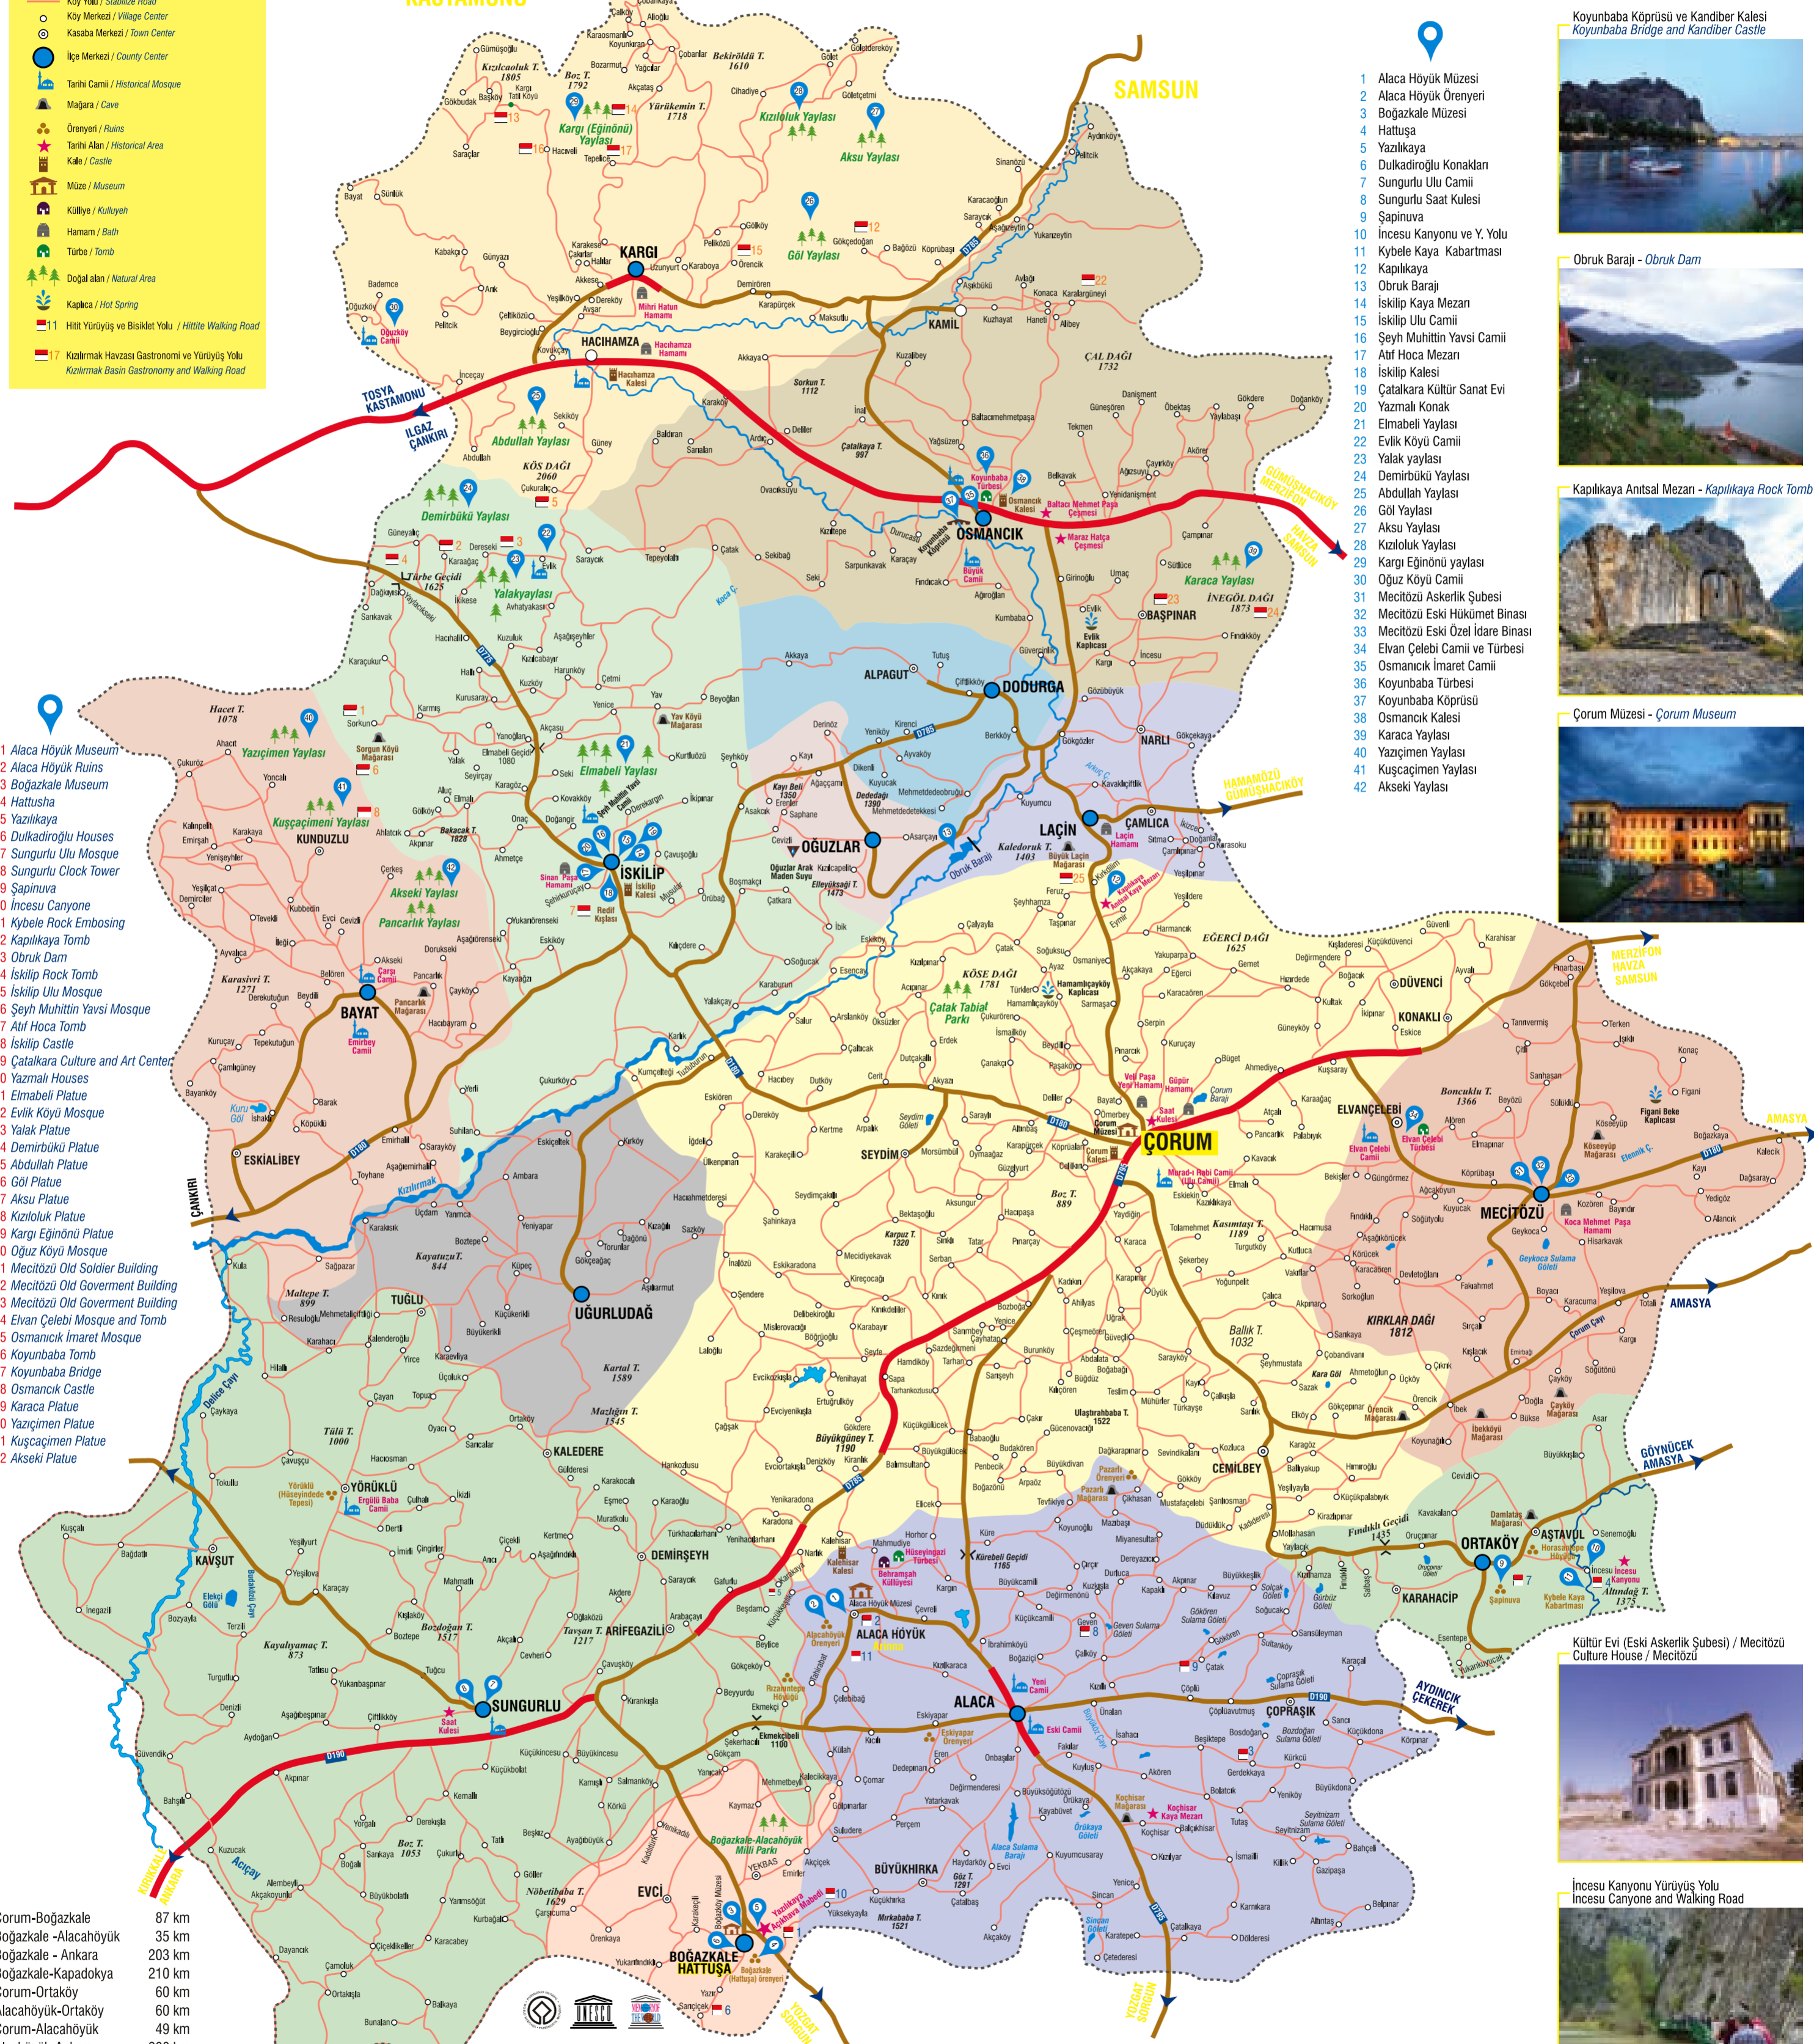

## KASTAMONU

## SAMSUN

- 1 Alaca Höyük Müzesi
- 2 Alaca Höyük Ruins
- 3 Boğazkale Museum
- 4 Hattuşa
- 5 Yazılıkaya
- 6 Dulkadiroğlu Houses
- 7 Sungurlu Ulu Mosque
- 8 Sungurlu Clock Tower
- 9 Şapınuva
- 10 İncesu Canyon
- 11 Kybele Rock Embosing
- 12 Kapılıkaya Tomb
- 13 Obruk Dam
- 14 İskilip Rock Tomb
- 15 İskilip Ulu Mosque
- 16 Şeyh Muhiittin Yavsi Mosque
- 17 Atif Hoca Tomb
- 18 İskilip Castle
- 19 Çatalkara Culture and Art Center
- 20 Yazmalı Houses
- 21 Elmabeli Plateau
- 22 Evlik Köyü Mosque
- 23 Yalak Plateau
- 24 Demirbükü Plateau
- 25 Abdullah Plateau
- 26 Göl Plateau
- 27 Aksu Plateau
- 28 Kızılırmak Plateau
- 29 Kargı Eğinönü Plateau
- 30 Oğuz Köyü Mosque
- 31 Mecitözü Old Soldier Building
- 32 Mecitözü Old Government Building
- 33 Mecitözü Old Government Building
- 34 Elvan Çelebi Mosque and Tomb
- 35 Osmanlı İmaret Mosque
- 36 Koyunbaba Tomb
- 37 Koyunbaba Bridge
- 38 Osmanlı Castle
- 39 Karaca Yayı
- 40 Yazıcımen Plateau
- 41 Kuşçaçimen Plateau
- 42 Akseki Plateau

BAZI İLLERİN ÇORUM'A OLAN UZAKLIĞI			
ADANA	573	İSTANBUL	614
ANKARA	244	İZMİR	824
ANTALYA	785	KONYA	468
BURSA	625	SAMSUN	175
DİYARBAKIR	766	KAYSERİ	277
ERZURUM	645	AMASYA	92
EŞKİŞEHİR	477	YOZGAT	104
KASTAMONU	196	ÇANKIRI	156
SİNOP	309	ZONGULDAK	429
TRABZON	521	TOKAT	178