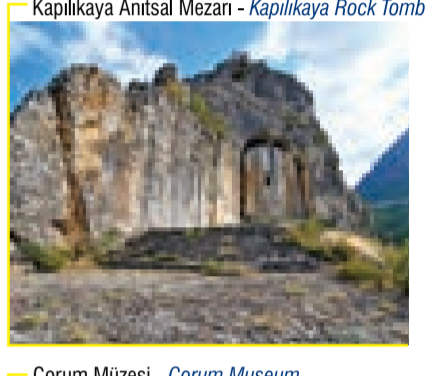

- Çift Şeritli Yol / Double Road
- Asfalt Yol / Asphalt Road
- Köy Yolu / Stabilize Road
- Köy Merkezi / Village Center
- Kasaba Merkezi / Town Center
- İlçe Merkezi / County Center
- Tarihî Camii / Historical Mosque
- Mağara / Cave
- Örenyeri / Ruins
- Tarihî Alan / Historical Area
- Kale / Castle
- Müze / Museum
- Külliye / Külliye
- Hamam / Bath
- Türbe / Tomb
- Doğal alan / Natural Area
- Kaplıca / Hot Spring
- 11 Hittit Yürüyüş ve Bisiklet Yolu / Hittite Walking Road
- 17 Kızılırmak Havzası Gastronomi ve Yürüyüş Yolu / Kızılırmak Basin Gastronomy and Walking Road

KASTAMONU

SAMSUN

1. 1 Alaca Höyük Müzesi
2. 2 Alaca Höyük Ruins
3. 3 Boğazkale Museum
4. 4 Hattuşa
5. 5 Yazılıkaya
6. 6 Dulkadiroğlu Houses
7. 7 Sungurlu Ulu Mosque
8. 8 Sungurlu Clock Tower
9. 9 Şapınuva
10. 10 İncesu Canyon
11. 11 Kybele Rock Embosing
12. 12 Kapılıkaya Tomb
13. 13 Obruk Dam
14. 14 İskilip Rock Tomb
15. 15 İskilip Ulu Mosque
16. 16 Şeyh Muhiittin Yavsi Mosque
17. 17 Atif Hoca Tomb
18. 18 İskilip Castle
19. 19 Çatalkara Culture and Art Center
20. 20 Yazmalı Houses
21. 21 Elmabeli Plateau
22. 22 Evlik Köyü Mosque
23. 23 Yalak Plateau
24. 24 Demirbükü Plateau
25. 25 Abdullah Plateau
26. 26 Göl Plateau
27. 27 Aksu Plateau
28. 28 Kızılırmak Plateau
29. 29 Kargı Eğinönü Plateau
30. 30 Oğuz Köyü Mosque
31. 31 Mecitözü Old Soldier Building
32. 32 Mecitözü Old Government Building
33. 33 Mecitözü Old Government Building
34. 34 Elvan Çelebi Mosque and Tomb
35. 35 Osmanlı İmaret Mosque
36. 36 Koyunbaba Tomb
37. 37 Koyunbaba Bridge
38. 38 Osmanlı Castle
39. 39 Karaca Yayı
40. 40 Yazıcımen Plateau
41. 41 Kuşçaçimen Plateau
42. 42 Akseki Plateau

Çorum-Boğazkale	87 km
Boğazkale -Alacahöyük	35 km
Boğazkale - Ankara	203 km
Boğazkale-Kapadokya	210 km
Çorum-Ortaköy	60 km
Alacahöyük-Ortaköy	60 km
Çorum-Alacahöyük	49 km
Alacahöyük-Ankara	208 km
Alacahöyük-Kapadokya	249 km
Alacahöyük-Şapınuva	60 km
Çorum-Merzifon(Hava Alanı)	70 km