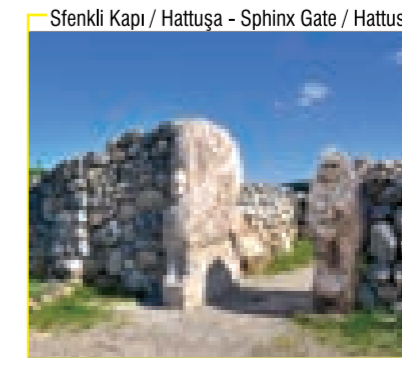

Çorum-Boğazkale	87 km
Boğazkale -Alacahöyük	35 km
Boğazkale - Ankara	203 km
Boğazkale-Kapadokya	210 km
Çorum-Ortaköy	60 km
Alacahöyük-Ortaköy	60 km
Çorum-Alacahöyük	49 km
Alacahöyük-Ankara	208 km
Alacahöyük-Kapadokya	249 km
Alacahöyük-Şapınuva	60 km
Çorum-Merzifon(Hava Alanı)	70 km

ÇORUM	ALACA	BAVAT	DODURGA	İSKİLİP	KARGI	LAÇIN	MECİTÖZÜ	ORTAKÖY	SUNGURLU	UĞURLUDAĞ	YAZILIKAYA	
52	29	29	42	84	123	100	56	106	153	172	95	149
29	80	109	14	86	83	139	37	116	81	93	154	67
68	100	147	24	124	118	38	105	105	105	105	105	105
57	103	132	97	109	168	83	72	121	121	121	121	121
59	106	115	38	92	57	28	93	62	109	109	109	109
72	43	148	113	125	182	99	106	137	123	123	123	123
66	98	49	92	26	161	78	85	116	101	104	117	117
87	34	141	108	120	177	94	91	133	101	120	22	112