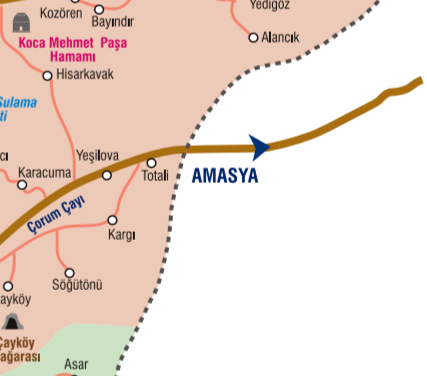

- Çift Şeritli Yol / Double Road
- Asfalt Yol / Asphalt Road
- Köy Yolu / Stabilize Road
- Köy Merkezi / Village Center
- Kasaba Merkezi / Town Center
- İlçe Merkezi / County Center
- Tarihî Camii / Historical Mosque
- Mağara / Cave
- Örenyeri / Ruins
- Tarihî Alan / Historical Area
- Kale / Castle
- Müze / Museum
- Külliye / Külliye
- Hamam / Bath
- Türbe / Tomb
- Doğal alan / Natural Area
- Kaplıca / Hot Spring
- 11 Hittit Yürüyüş ve Bisiklet Yolu / Hittite Walking Road
- 17 Kızılırmak Havzası Gastronomi ve Yürüyüş Yolu / Kızılırmak Basin Gastronomy and Walking Road

KASTAMONU

SAMSUN

1. 1 Alaca Höyük Müzesi
2. 2 Alaca Höyük Ruins
3. 3 Boğazkale Museum
4. 4 Hattuşa
5. 5 Yazılıkaya
6. 6 Dulkadiroğlu Houses
7. 7 Sungurlu Ulu Mosque
8. 8 Sungurlu Clock Tower
9. 9 Şapınuva
10. 10 İncesu Canyon
11. 11 Kybele Rock Embosing
12. 12 Kapılıkaya Tomb
13. 13 Obruk Dam
14. 14 İskilip Rock Tomb
15. 15 İskilip Ulu Mosque
16. 16 Şeyh Muhiittin Yavsi Mosque
17. 17 Atif Hoca Tomb
18. 18 İskilip Castle
19. 19 Çatalkara Culture and Art Center
20. 20 Yazmalı Houses
21. 21 Elmabeli Plateau
22. 22 Evlik Köyü Mosque
23. 23 Yalak Plateau
24. 24 Demirbükü Plateau
25. 25 Abdullah Plateau
26. 26 Göl Plateau
27. 27 Aksu Plateau
28. 28 Kızılırmak Plateau
29. 29 Kargı Eğinönü Plateau
30. 30 Oğuz Köyü Mosque
31. 31 Mecitözü Old Soldier Building
32. 32 Mecitözü Old Government Building
33. 33 Mecitözü Old Government Building
34. 34 Elvan Çelebi Mosque and Tomb
35. 35 Osmanlı İmaret Mosque
36. 36 Koyunbaba Tomb
37. 37 Koyunbaba Bridge
38. 38 Osmanlı Castle
39. 39 Karaca Yayı
40. 40 Yazıcımen Plateau
41. 41 Kuşçaçimen Plateau
42. 42 Akseki Plateau

Çorum-Boğazkale	87 km
Boğazkale -Alacahöyük	35 km
Boğazkale - Ankara	203 km
Boğazkale-Kapadokya	210 km
Çorum-Ortaköy	60 km
Alacahöyük-Ortaköy	60 km
Çorum-Alacahöyük	49 km
Alacahöyük-Ankara	208 km
Alacahöyük-Kapadokya	249 km
Alacahöyük-Şapınuva	60 km
Çorum-Merzifon(Hava Alanı)	70 km